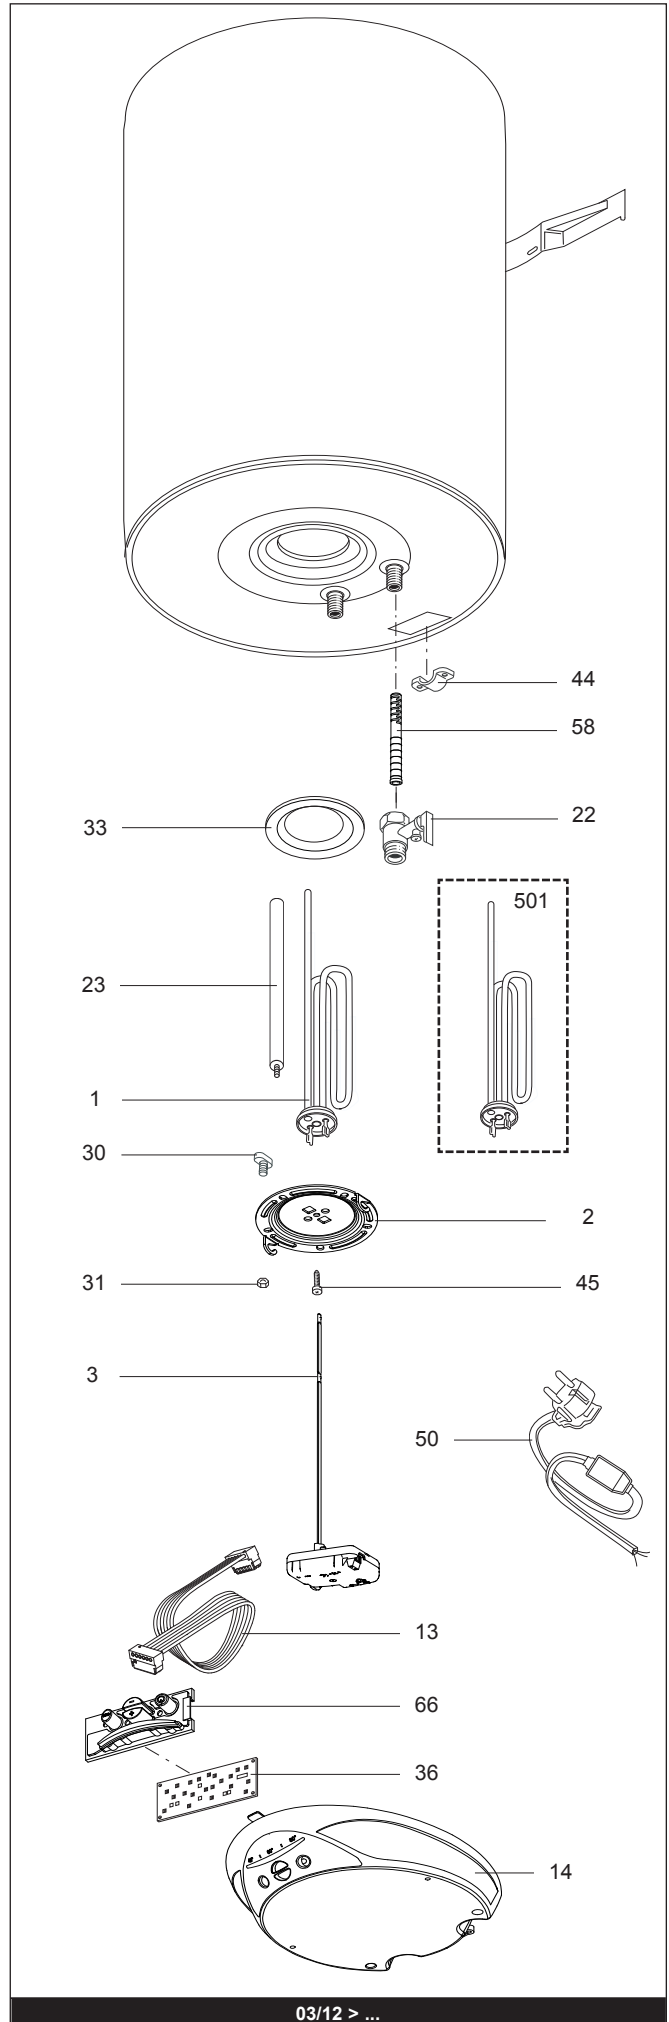

SPARE PARTS EXPLODED VIEW
STORAGE ELECTRIC WATER HEATERS

Model

ABS BLU ECO V

R8216707-04 - 09/04/2014

ABS BLU ECO V

Storage Electric Water Heaters

1	3700287	ABS BLU ECO 50 V	07-2011	-
2	3700288	ABS BLU ECO 80 V	07-2011	-
3	3700289	ABS BLU ECO 100 V	07-2011	-
Col	Reference	Model type	Begin	End

☉⇒	Description	Manf. Pt. N	Type																			From	to
				1	2	3	4	5	6	7	8	9	10	11	12	13	14	15	16	17	18		
0001	НАГРЕВАТЕЛЬНЫЙ ЭЛЕМЕНТ 1500W 220-240V	65111790		●	●	●														03/12			
	НАГРЕВАТЕЛЬНЫЙ ЭЛЕМЕНТ 1500W 230V	816616		●	●	●															02/12		
0002	ФЛАНЕЦ НА 5 БОЛТАХ	65111789		●	●	●														03/12			
	ФЛАНЕЦ С ПРОКЛАДКОЙ	65108275		●	●	●															02/12		
0003	ЭЛЕКТРОННЫЙ ТЕРМОСТАТ	65108564		●	●	●															02/12		
	ЭЛЕКТРОННЫЙ ТЕРМОСТАТ	65111946		●	●	●														03/12			
0013	КАБЕЛЬ ДИСПЛЕЯ	65109619		●	●	●																	
0014	КРЫШКА ПЛАСТИКОВАЯ	65180052		●	●	●																	
0022	ПРЕДОХРАНИТЕЛЬНЫЙ КЛАПАН (1/2" 8,5 БАР)	571730		●	●	●																	
0023	МАГНИЕВЫЙ АНОД D:25,5 L:230 M5-M8	993014-01		●	●	●																	
0027	СКОБА ФЛАНЦА	993011		●	●	●															02/12		
0030	ВИНТ М6Х20	65151225		●	●	●														03/12			
0031	ГАЙКА М6	994140		●	●	●														03/12			
	ГАЙКА М8	570127		●	●	●															02/12		
0033	ПРОКЛАДКА ФЛАНЦА	65111788		●	●	●														03/12			
0036	ПЛАТА ДИСПЛЕЯ	65108273		●	●	●																	
0044	ЗАЖИМ ДЛЯ КАБЕЛЯ	573266		●	●	●																	
0045	ВИНТ М6Х12	993000		●	●	●																	
0050	КАБЕЛЬ ПИТАНИЯ С УЗО	65150868		●	●	●																	
0058	РАССЕКАТЕЛЬ ВОДЫ (1/2" Н=72)	65113698		●	●	●																	
0066	КНОПКИ УПРАВЛЕНИЯ	65151477		●	●	●																	
0071	ИЗОЛЯТОР КЛЕММ ТЭНА (RED)	65106163		●	●	●															02/12		
0500	АКСЕССУАРЫ																						
0501	НАГРЕВАТЕЛЬНЫЙ ЭЛЕМЕНТ 1500W 220-240V	65114097		●	●	●														03/12			