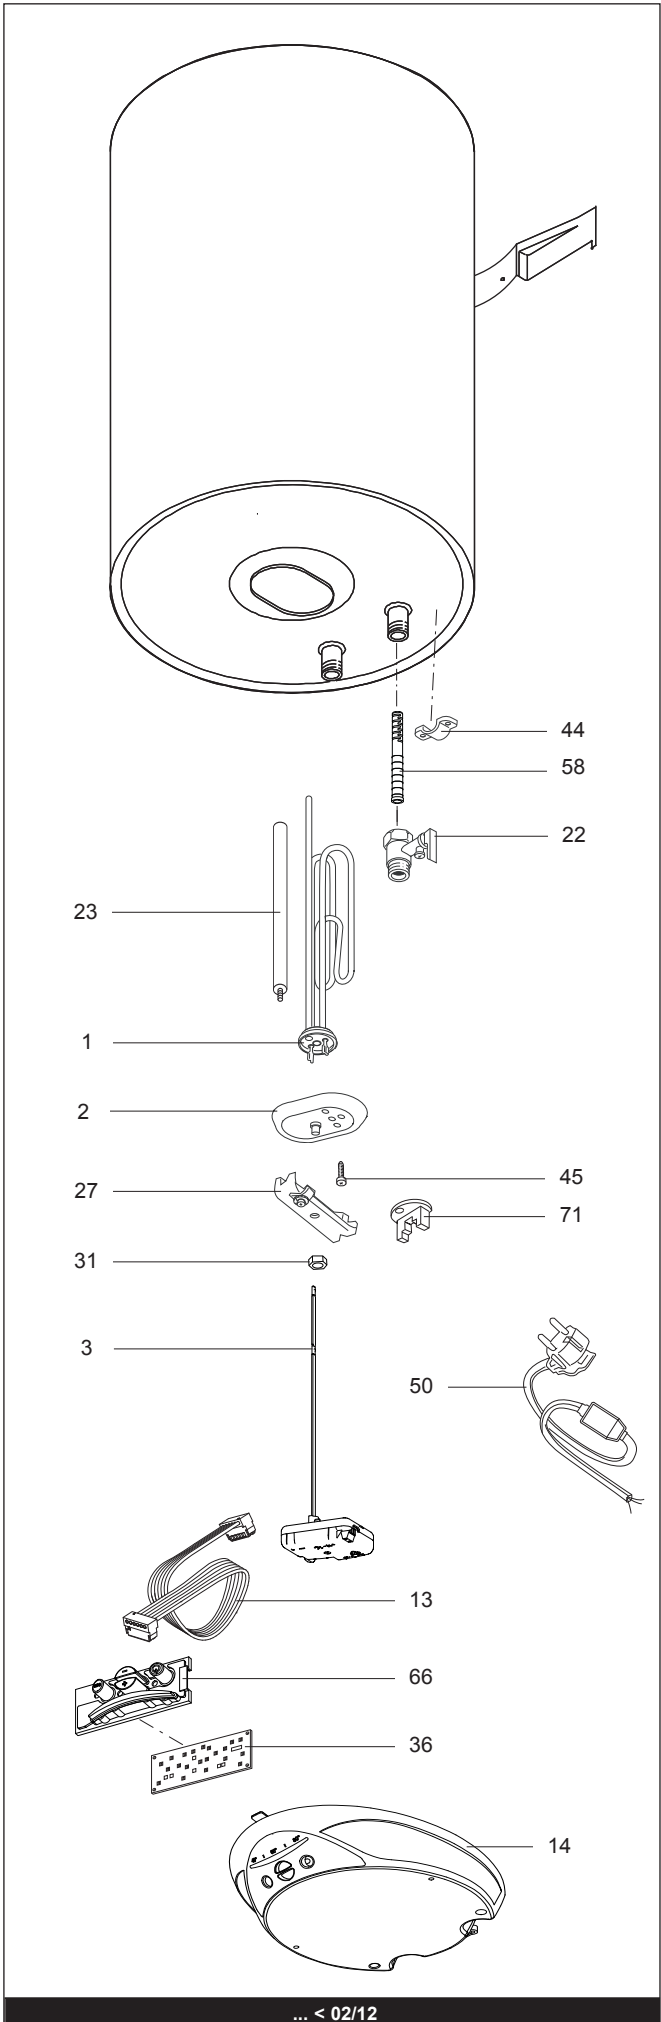

SPARE PARTS EXPLODED VIEW
STORAGE ELECTRIC WATER HEATERS

Model

ABS BLU ECO V

R8216707-04 - 09/04/2014

ABS BLU ECO V

Storage Electric Water Heaters

1	3700287	ABS BLU ECO 50 V	07-2011	-
2	3700288	ABS BLU ECO 80 V	07-2011	-
3	3700289	ABS BLU ECO 100 V	07-2011	-
Col	Reference	Model type	Begin	End

☉⇒	Description	Manf. Pt. N	Type																			From	to
				1	2	3	4	5	6	7	8	9	10	11	12	13	14	15	16	17	18		
0001	НАГРЕВАТЕЛЬНЫЙ ЭЛЕМЕНТ 1500W 220-240V	65111790		●	●	●														03/12			
	НАГРЕВАТЕЛЬНЫЙ ЭЛЕМЕНТ 1500W 230V	816616		●	●	●															02/12		
0002	ФЛАНЕЦ НА 5 БОЛТАХ	65111789		●	●	●														03/12			
	ФЛАНЕЦ С ПРОКЛАДКОЙ	65108275		●	●	●															02/12		
0003	ЭЛЕКТРОННЫЙ ТЕРМОСТАТ	65108564		●	●	●															02/12		
	ЭЛЕКТРОННЫЙ ТЕРМОСТАТ	65111946		●	●	●														03/12			
0013	КАБЕЛЬ ДИСПЛЕЯ	65109619		●	●	●																	
0014	КРЫШКА ПЛАСТИКОВАЯ	65180052		●	●	●																	
0022	ПРЕДОХРАНИТЕЛЬНЫЙ КЛАПАН (1/2" 8,5 БАР)	571730		●	●	●																	
0023	МАГНИЕВЫЙ АНОД D:25,5 L:230 M5-M8	993014-01		●	●	●																	
0027	СКОБА ФЛАНЦА	993011		●	●	●															02/12		
0030	ВИНТ М6Х20	65151225		●	●	●														03/12			
0031	ГАЙКА М6	994140		●	●	●														03/12			
	ГАЙКА М8	570127		●	●	●															02/12		
0033	ПРОКЛАДКА ФЛАНЦА	65111788		●	●	●														03/12			
0036	ПЛАТА ДИСПЛЕЯ	65108273		●	●	●																	
0044	ЗАЖИМ ДЛЯ КАБЕЛЯ	573266		●	●	●																	
0045	ВИНТ М6Х12	993000		●	●	●																	
0050	КАБЕЛЬ ПИТАНИЯ С УЗО	65150868		●	●	●																	
0058	РАССЕКАТЕЛЬ ВОДЫ (1/2" Н=72)	65113698		●	●	●																	
0066	КНОПКИ УПРАВЛЕНИЯ	65151477		●	●	●																	
0071	ИЗОЛЯТОР КЛЕММ ТЭНА (RED)	65106163		●	●	●															02/12		
0500	АКСЕССУАРЫ																						
0501	НАГРЕВАТЕЛЬНЫЙ ЭЛЕМЕНТ 1500W 220-240V	65114097		●	●	●														03/12			