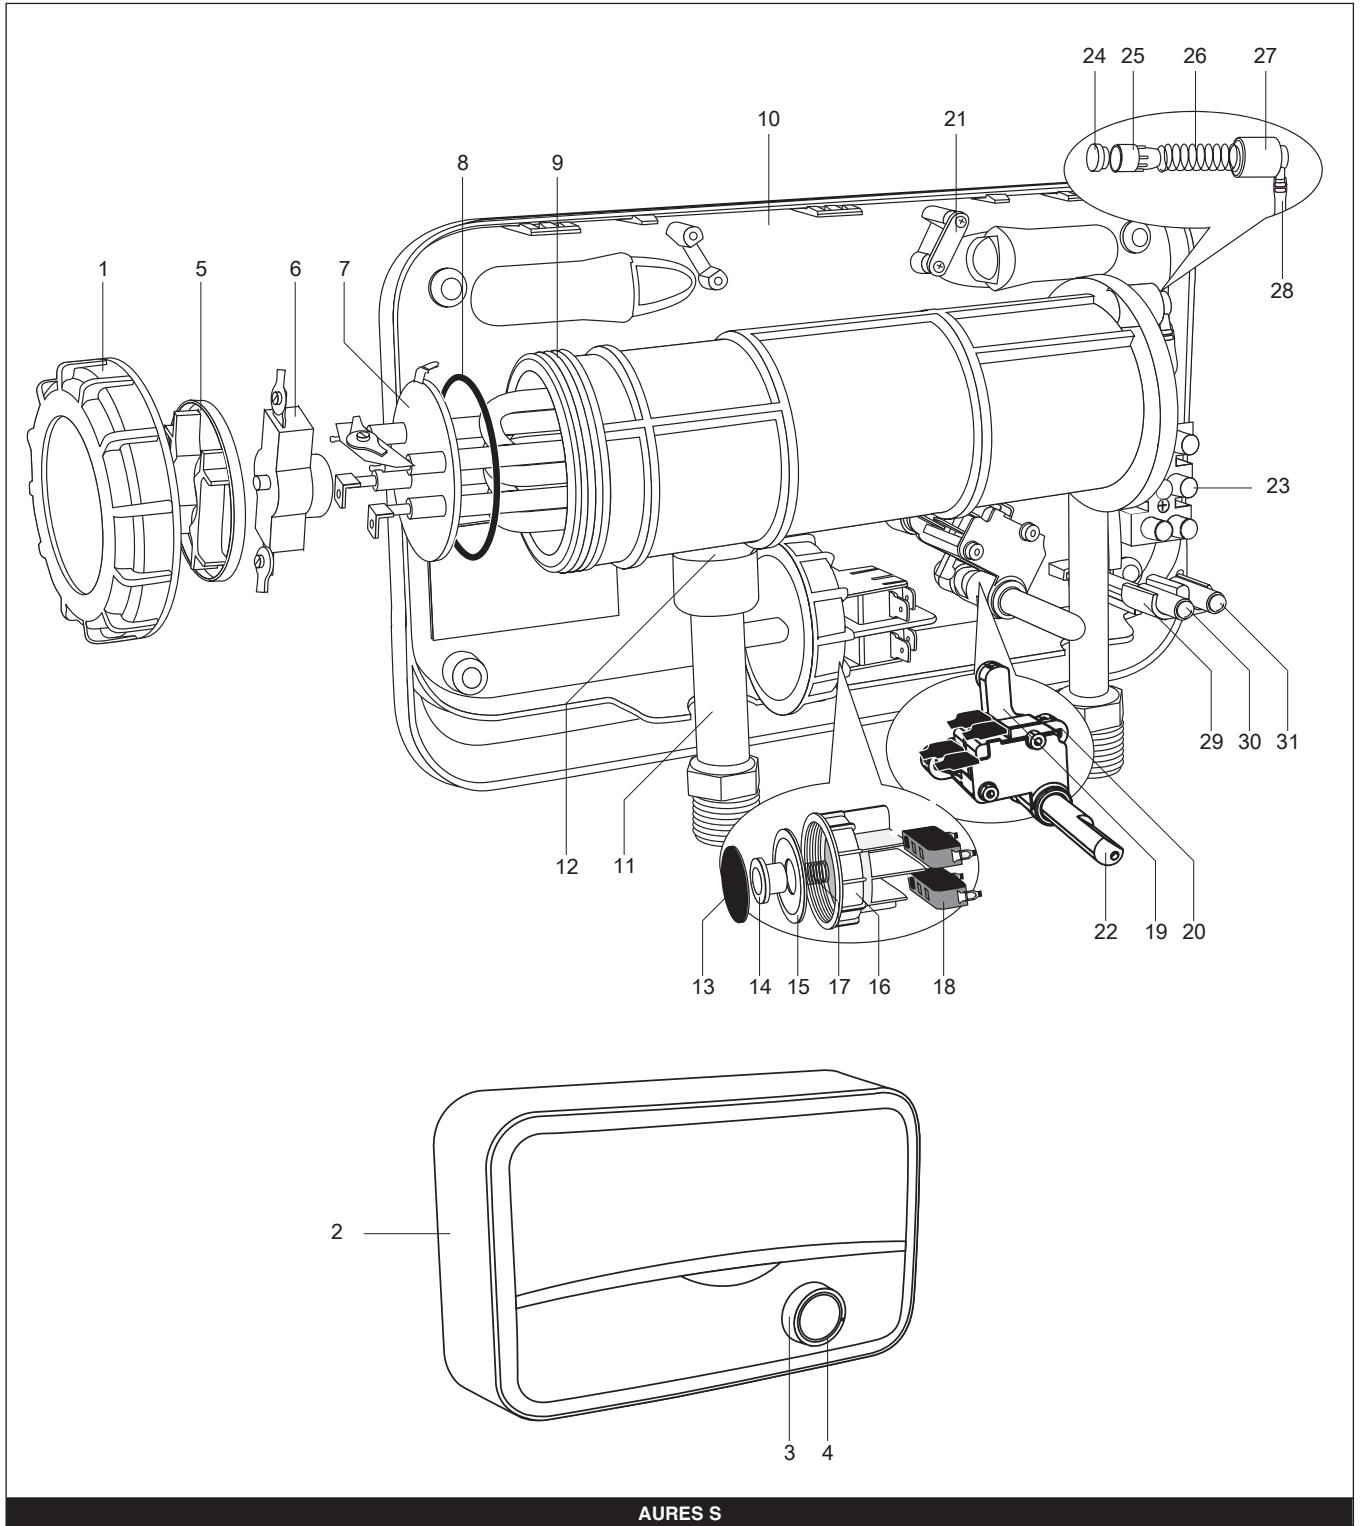

## **AURES SLIM**

R8218265-02 - 27/11/2018

**AURES SLIM**

Instantaneous Electric Water Heaters

<b>1</b>	3520010	AURES S 3.5 COM PL	07-2018	-
<b>2</b>	3520016	AURES S 3.5 SH PL	07-2018	-
<b>3</b>	3520011	AURES S 4 SH EU	07-2018	-
<b>4</b>	3520012	AURES S 5 SH EU	07-2018	-
<b>5</b>	3520013	AURES S 5.5 SH EU	07-2018	-
<b>6</b>	3520018	AURES SF 5.5 COM	07-2018	-
<b>7</b>	3520020	AURES SD 5.5 BS EU	07-2018	-
<b>8</b>	3520014	AURES S 7 SH SASO	07-2018	-
<b>9</b>	3520019	AURES SF 7 SH EU	07-2018	-
<b>10</b>	3520017	AURES S 7.7 SH EU	07-2018	-
Col	Reference	Model type	Begin	End

AURES S

35

33

32

34

35

**AURES SD 5.5 BS EU**

33