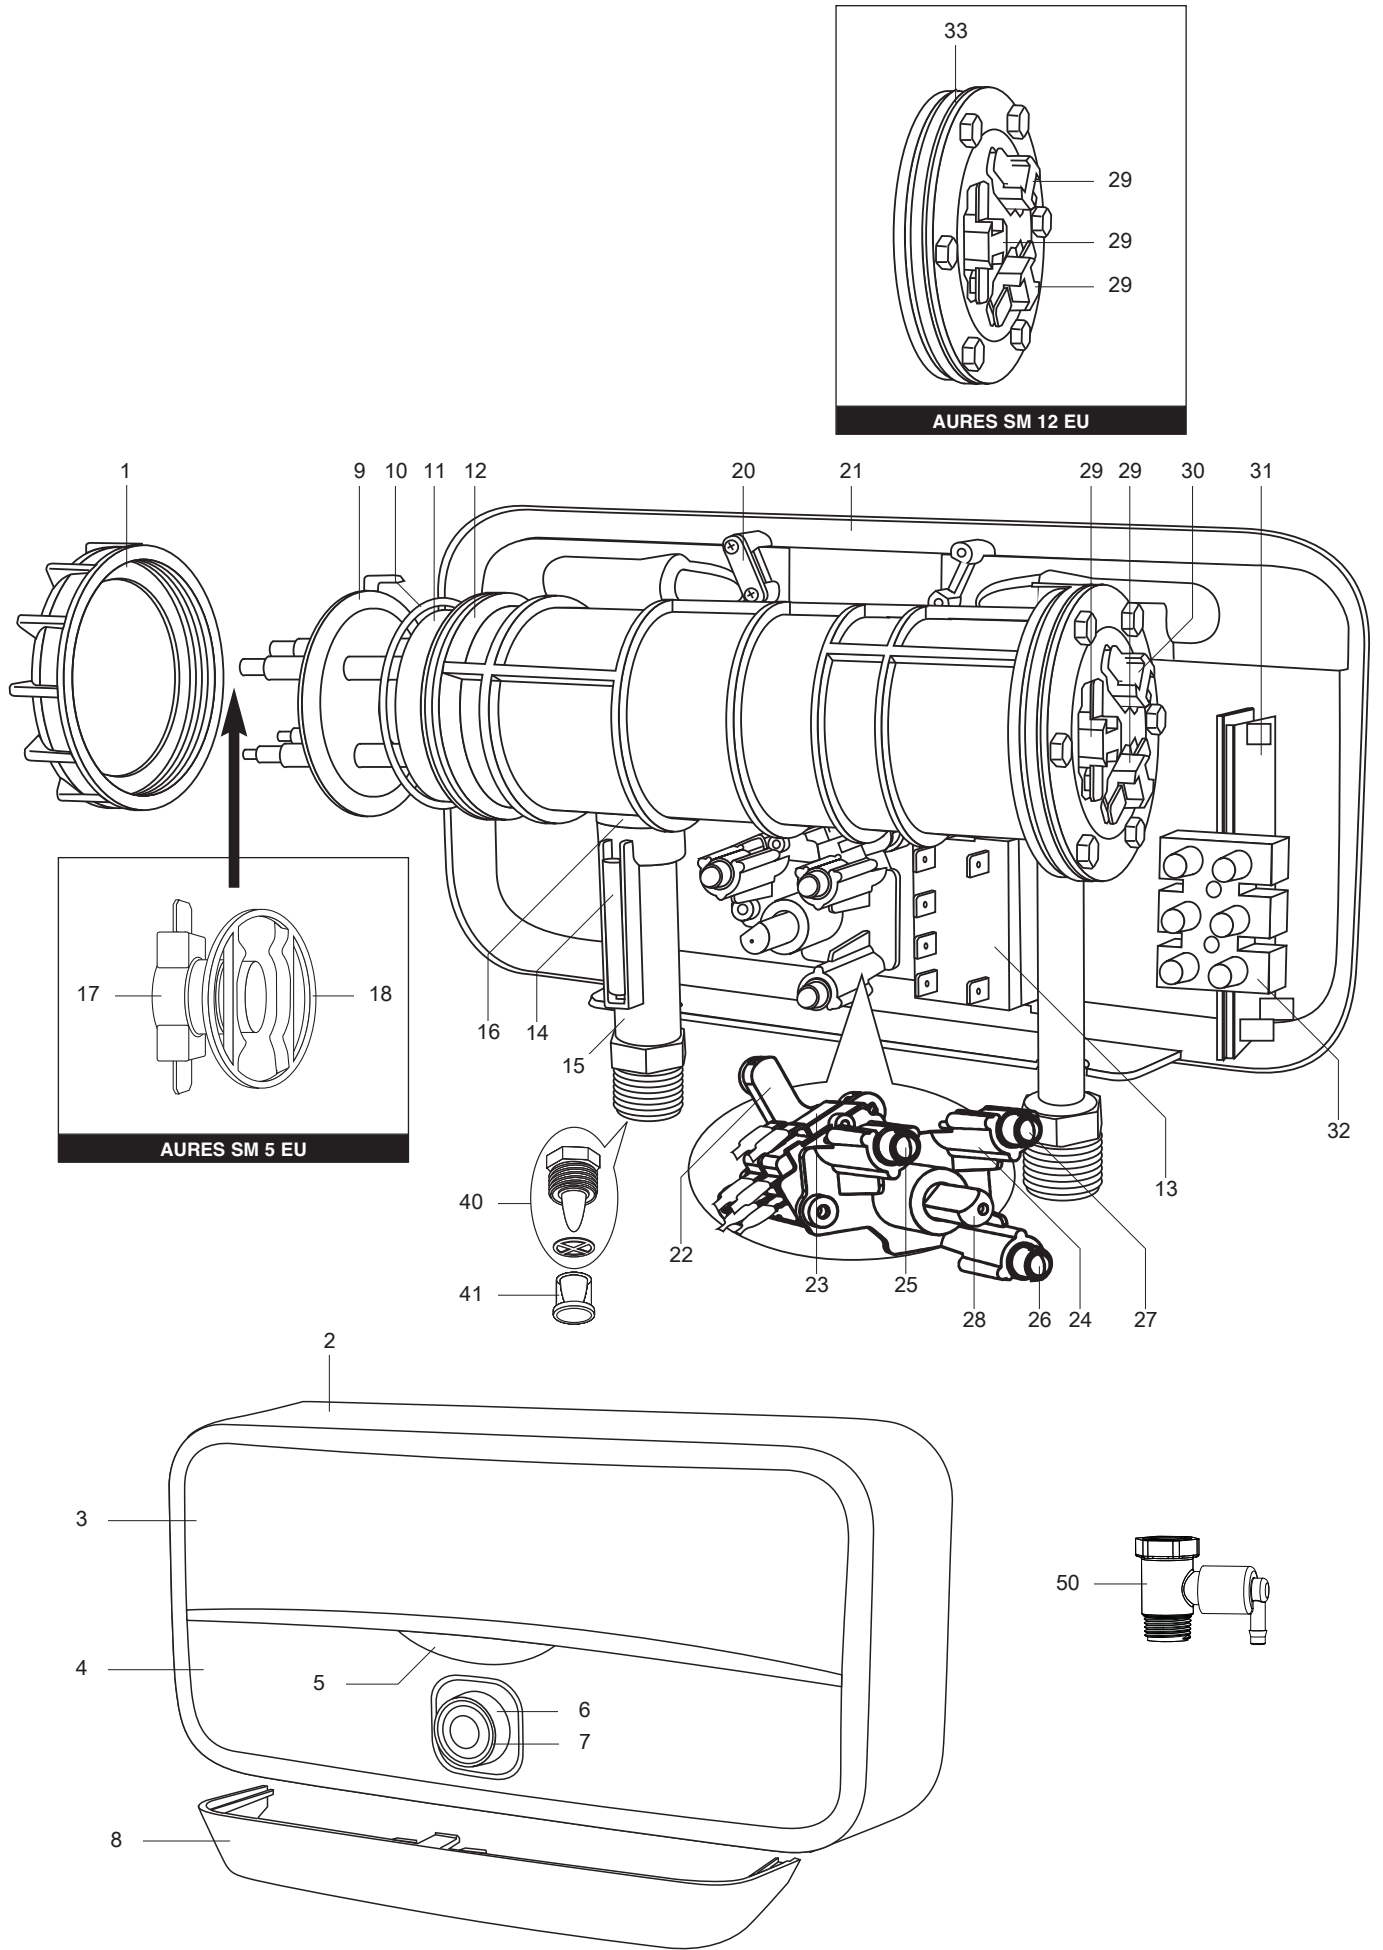

ARISTON

SPARE PARTS EXPLODED VIEW INSTANTANEOUS ELECTRIC WATER HEATERS

Model

AURES SLIM MULTI

R8218266-04 - 22/07/2020

AURES SLIM MULTI

Instantaneous Electric Water Heaters

1	3520021	AURES SM 5 EU	07-2018	-
2	3520032	AURES SM 6 EU	08-2018	-
2	3520216	AURES SM 6	09-2018	-
3	3520026	AURES SM 7 SASO	07-2018	-
3	3520030	AURES SM 7 EU	07-2018	-
4	3520025	AURES SM 7.7	07-2018	-
5	3520217	AURES SM 8	09-2018	-
6	3520027	AURES SM 9.5	07-2018	-
7	3520028	AURES SM 9.5 240V EU	07-2018	-
8	3520218	AURES SM 10.5	09-2018	-
9	3520029	AURES SM 12	07-2018	-
10	3520031	AURES SM 12 TR EU	08-2018	-

Col	Reference	Model type	Begin	End